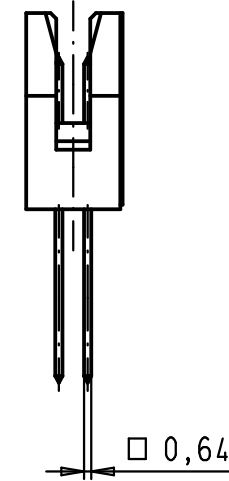

Alle Rechte vorbehalten. All rights reserved.

09 18 520 7927	3
09 18 520 6927	2
09 18 520 5927	0,76 $\mu\text{m Au}$
Part number	Performance level

				Det.	Name	 All Dim. in mm Orig. Size DIN A 3	SEK 18 Male Connector Standard 20 poles Straight wrap posts without locking levers	Maßstab/ Scale  1,5:1
			Detail.	19/09/02	CV			
			Insp.					
			Stand.					
34883	12/02/08	SH	HARTING EURL F-95972 Paris				<b>TB 09 18 520 X927</b>	Blatt/ Page 1 / 1
31092	19/09/02	CV	Mod.	Det.	Name			