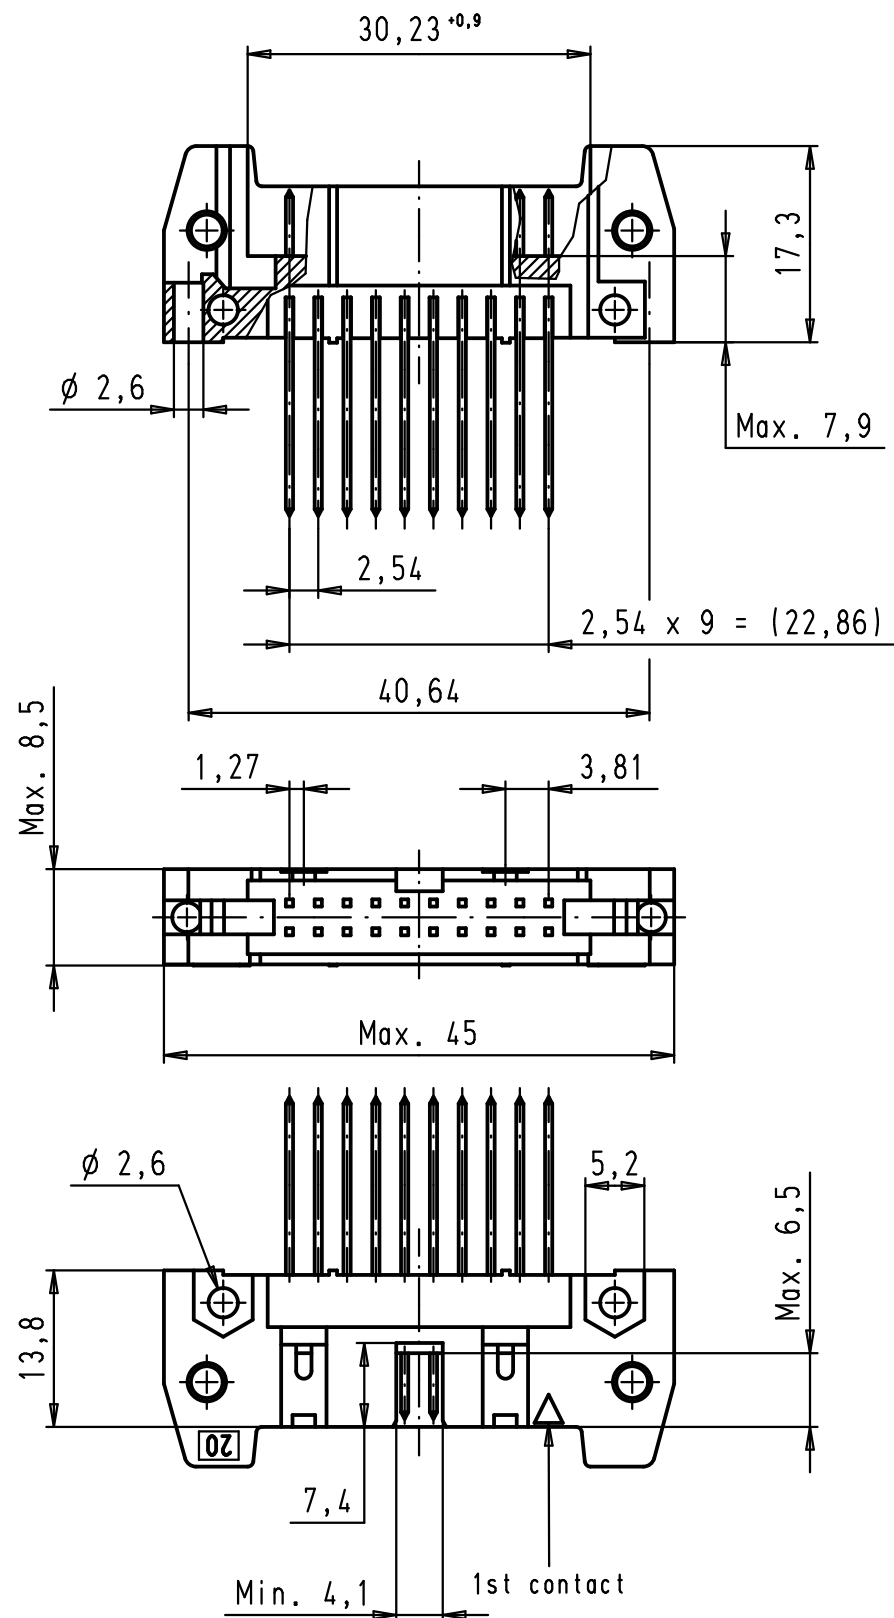

Alle Rechte vorbehalten. All rights reserved.

09 18 520 7927	3
09 18 520 6927	2
09 18 520 5927	0,76 $\mu\text{m Au}$
Part number	Performance level

				Det.	Name	 All Dim. in mm Orig. Size DIN A 3	SEK 18 Male Connector Standard 20 poles Straight wrap posts without locking levers	Maßstab/ Scale  1,5:1
			Detail.	19/09/02	CV			
			Insp.					
			Stand.					
34883	12/02/08	SH	HARTING EURL F-95972 Paris				<b>TB 09 18 520 X927</b>	Blatt/ Page 1 / 1
31092	19/09/02	CV	Mod.	Det.	Name			