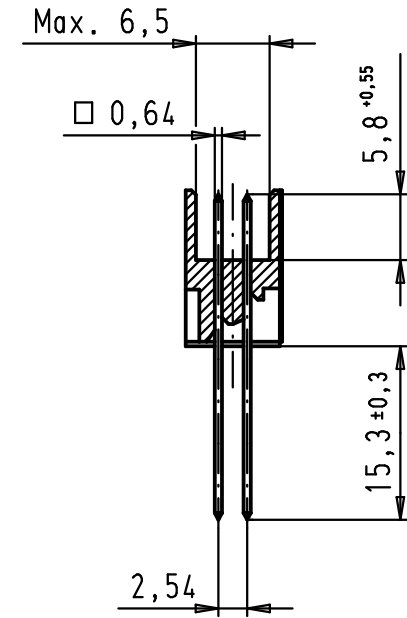

Alle Rechte vorbehalten. All rights reserved.

09 18 520 7927	3
09 18 520 6927	2
09 18 520 5927	0,76 $\mu\text{m Au}$
Part number	Performance level

				Det.	Name	 All Dim. in mm Orig. Size DIN A 3	SEK 18 Male Connector Standard 20 poles Straight wrap posts without locking levers	Maßstab/ Scale  1,5:1
			Detail.	19/09/02	CV			
			Insp.					
			Stand.					
34883	12/02/08	SH	HARTING EURL F-95972 Paris				<b>TB 09 18 520 X927</b>	Blatt/ Page 1 / 1
31092	19/09/02	CV	Mod.	Det.	Name			