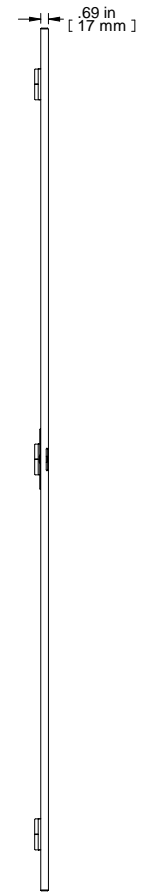

FRONT VIEW

BOTTOM VIEW

R.S. VIEW

ISOMETRIC

Item Number	Title	Quantity
1	C4 - PLEXI DOOR (24 X 77)	1
2	HINGE L.H. 180 DEG OPENING	3
3	BLACK PLASTIC HANDLE	1
4	LOC C/W .531 H CAM DWS220-9208	1
5	PLEXIGLAS INSERT	1

PART NUMBERS

C4DF2477PBK1 | PAINTED BLACK TEXTURED

NOTES

Français

Pour tous les détails sur nos produits, svp veuillez consulter notre site www.hammondmg.com.
Data subject to change without notice. Isometric drawing not to scale.
Les données sont sujettes à changement sans préavis.

HAMMOND MANUFACTURING®
www.hammondmg.com
PART NO. **C4DF2477P**