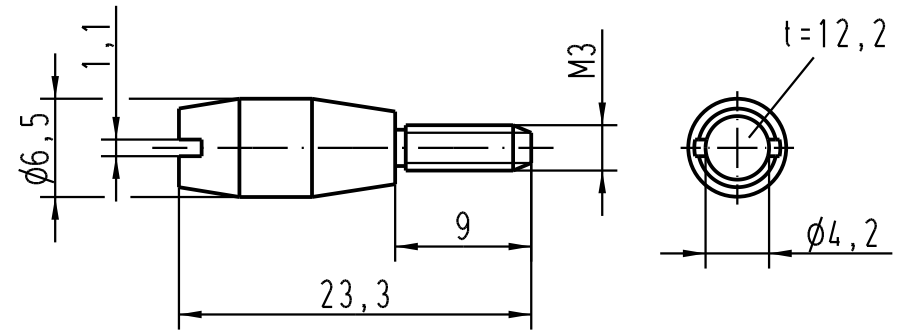

Führungsstift/  
guide pin

Führungsbuchse/  
guide bush

All Dimensions in mm  
Original Size DIN A 4

Techn. Character.

Nicht tolerierte Masse/ Free size tolerances

	Dat.	Name	Masstab/Scale
Detail.	30.08.04	Loe.	2:1
Insp.		Rü	
Stand.			

Codierung  
coding system

Bestell Nr / Part No	Bezeichnung / description	Mod.	Dat.	Name
09 33 000 9957	Führungsbuchse / guide bush	412187	02.05.06	Loe.
09 33 000 9956	Führungsstift / guide pin	410626		