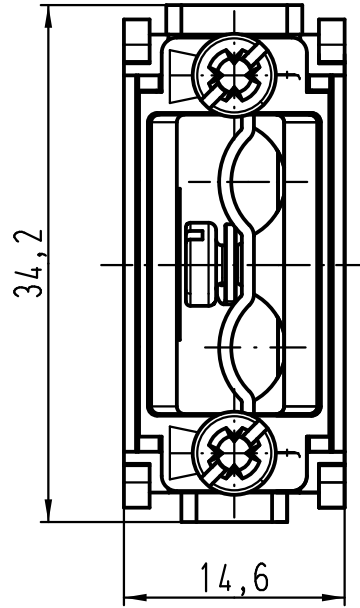

1 2 3 4 5 6

A

B

C

D

All Dimensions in mm Original Size DIN A 4		Techn. Character.			Nicht tolerierte Maß/Free size tolerances	
			Dat.	Name	Maßstab/Scale 2:1	Han Mod-Aufnahmemodul <i>Han Mod-holding-module</i> <i>D-Sub-Buchseneinsatz/D-Sub-female insert</i>
		Detail.	30.11.11	Spr		
		Insp.		Be		
		Stand.				
A			HARTING Electric GmbH & Co. KG			TB 09 14 000 9933
Mod.	Dat.	Name	D-32339 Espelkamp			
Sub. TB 09 14 000 9933 v. 11.02.03						Blatt/page