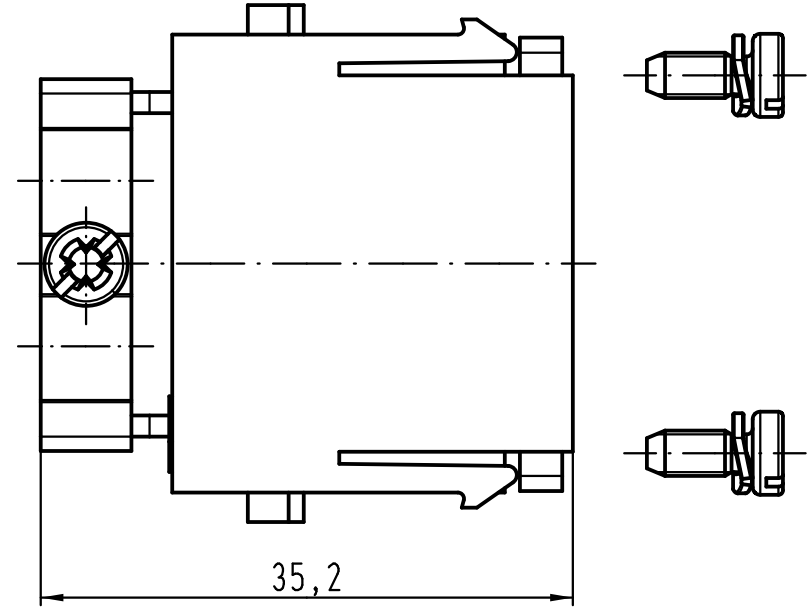

1 2 3 4 5 6

A

B

C

D

All Dimensions in mm Original Size DIN A 4		Techn. Character.			Nicht tolerierte Maß/Free size tolerances	
			Dat.	Name	Maßstab/Scale 2:1	Han Mod-Aufnahmemodul <i>Han Mod-holding-module</i> <i>D-Sub-Buchseneinsatz/D-Sub-female insert</i>
		Detail.	30.11.11	Spr		
		Insp.		Be		
		Stand.				
A			HARTING Electric GmbH & Co. KG			TB 09 14 000 9933
Mod.	Dat.	Name	D-32339 Espelkamp			
Sub. TB 09 14 000 9933 v. 11.02.03						Blatt/page