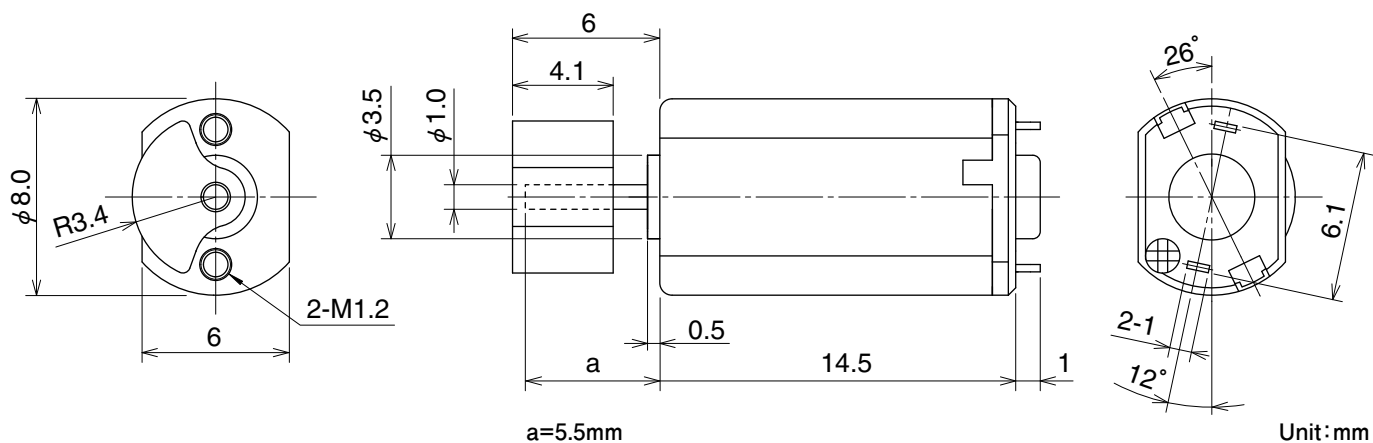

PNN7RB55PW

■ モータ外觀寸法 External Dimensions

Weight:3.3g

■ 参考特性 Reference Characteristics

型式 Model	電圧 Voltage		定格負荷 Rated Load	定格負荷 Rated Load	
	駆動電圧 Operating	定格電圧 Rated		回転数 Speed	電流 Current
	(V)	(V)		(min ⁻¹)	(mA)
PNN7RB55PW	2.4 to 3.6	3.0	weight	7500	70