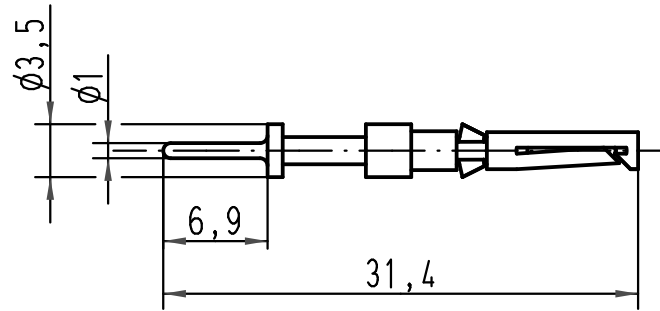

1 2 3 4 5 6

A

B

C

D

All Dimensions in mm Original Size DIN A 4		Techn. Character.			Nicht tolerierte Maße/ Free size tolerances	
			Dat.	Name	Maßstab/ Scale 2:1	R15-Kontaktbuchse Länge 31,4mm <i>female contact, length 31,4mm</i>
			Detail.	23.09.08 Ho		
			Insp.	Loe.		
			Stand.			
414172			HARTING Electric GmbH & Co. KG D-32339 Espelkamp			TB 09 15 000 6294
Mod.	Dat.	Name				
						Blatt/ page