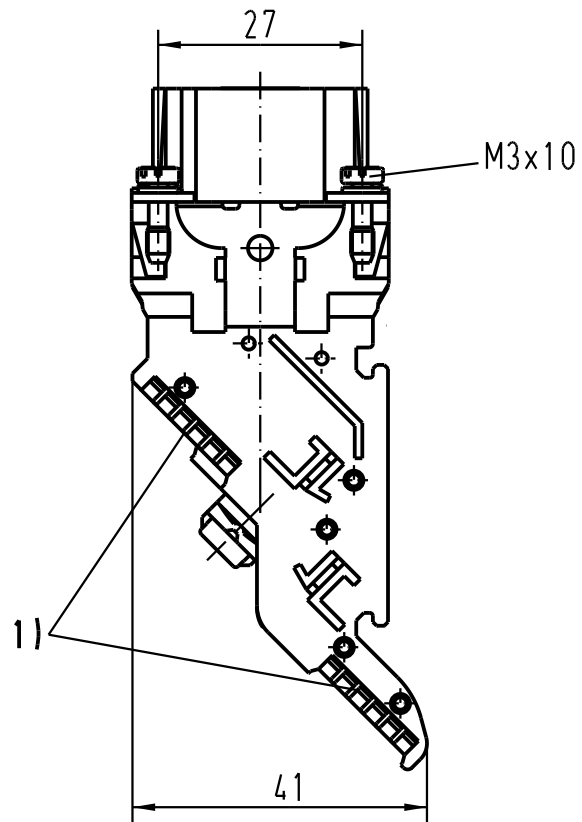

5

4

3

2

1

1) Aufnahme für Bezeichnungsschilder (max. 6-stellig)
 slots for designation strips (max. 6 digits)

All Dimensions in mm Original Size DIN A 4			Techn. Character.			Nicht tolerierte Masse! Free size tolerances		
				Dat.	Name	Massstab/Scale		
			Detail.	24.01.95	SPER	1:1		
			Insp.		SDT			
			Stand.					
411631	01.06.05	Loe.	HARTING Electric GmbH & Co. KG D-32339 Espelkamp			Han 16ES-AV-m Anschlussverteiler rechts/ terminal block connector right		
410278	05.01.05	DY				TB 09 33 016 4639		
Mod.	Dat.	Name				Sub.		

Blatt / page