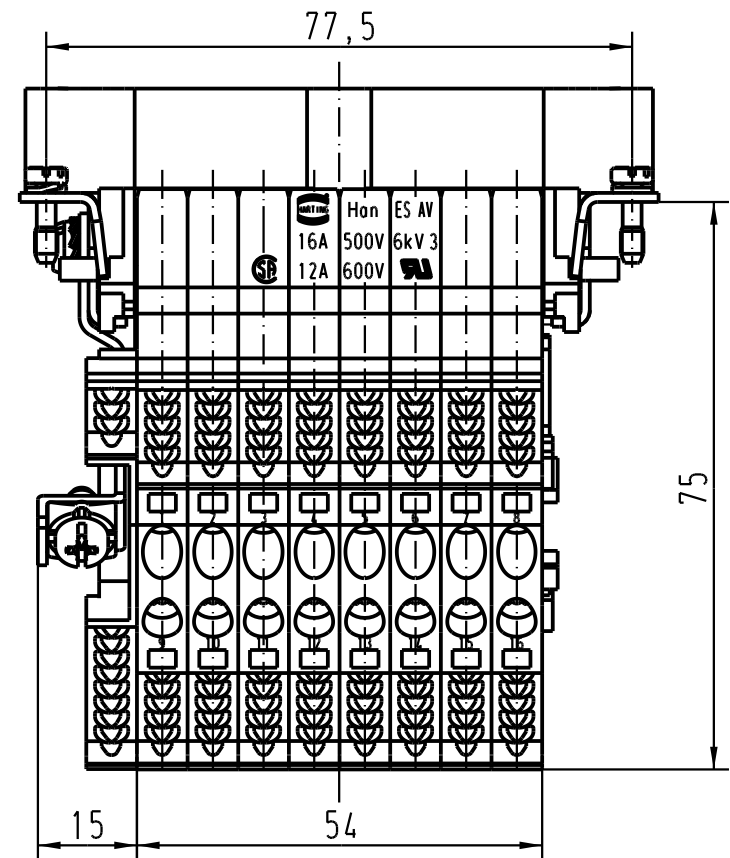

5

4

3

2

1

1) Aufnahme für Bezeichnungsschilder (max. 6-stellig)
 slots for designation strips (max. 6 digits)

All Dimensions in mm Original Size DIN A 4			Techn. Character.			Nicht tolerierte Masse! Free size tolerances		
				Dat.	Name	Massstab/Scale		
			Detail.	24.01.95	SPER	1:1		
			Insp.		SDT			
			Stand.					
411631	01.06.05	Loe.	HARTING Electric GmbH & Co. KG D-32339 Espelkamp			Han 16ES-AV-m Anschlussverteiler rechts/ terminal block connector right		
410278	05.01.05	DY				TB 09 33 016 4639		
Mod.	Dat.	Name				Sub.		

Blatt / page