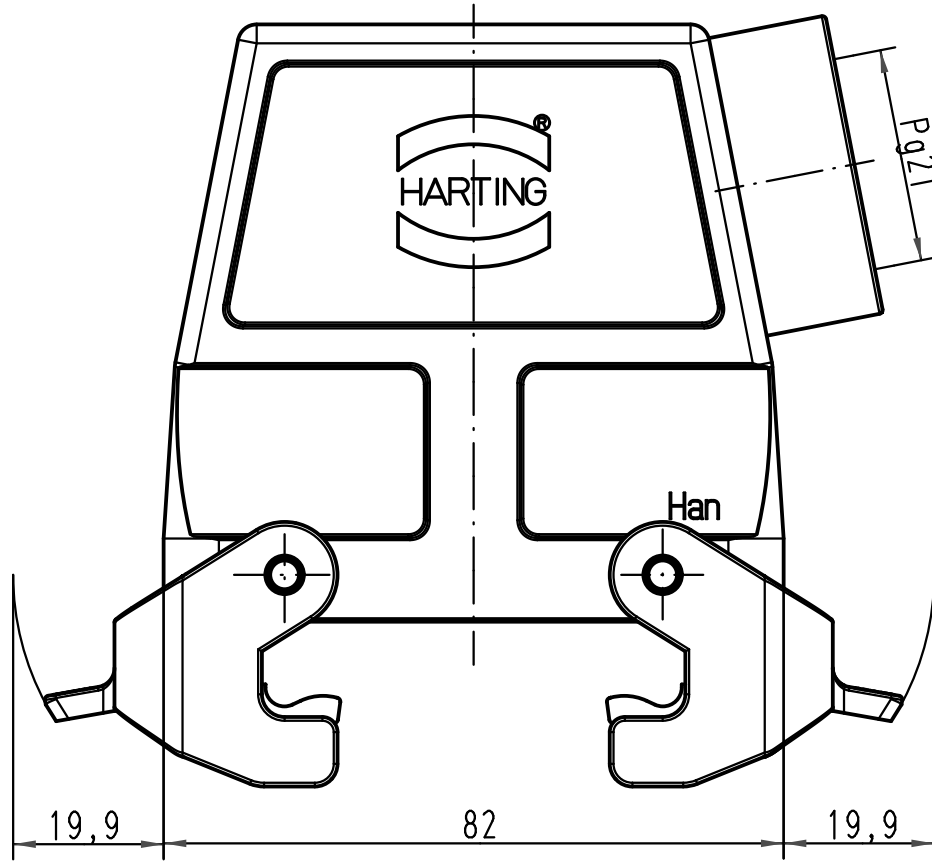

1 2 3 4 5 6

A

B

C

D

 All Dimensions in mm Original Size DIN A 4			Techn. Character.			Nicht tolerierte Maße/Free size tolerances	
				Dat.	Name	Maßstab/Scale 1:1	Han 32A-gs-QB-21 Tüllengehäuse seitlicher Kabelausgang hood side-entry
413155	27.08.07	Ho	Detail.	05.03.93	MEIER		
29485	30.05.01	DY	Insp.		HERB		
24772	18.09.98	PL	Stand.		NÖTZEL		
20847	08.01.97	SPER	HARTING Electric GmbH & Co. KG			 TB 09 20 032 0530	Blatt/page
15042	07.06.93	HERB	D-32339 Espelkamp				
Mod.	Dat.	Name					
						Sub.	