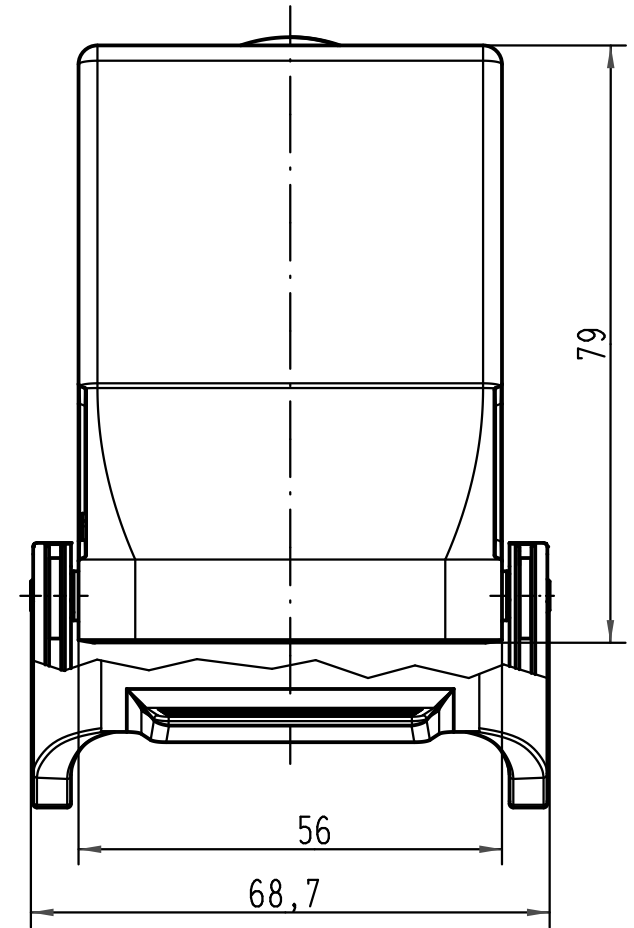

1 2 3 4 5 6

A

B

C

D

 All Dimensions in mm Original Size DIN A 4			Techn. Character.			Nicht tolerierte Maße/Free size tolerances	
				Dat.	Name	Maßstab/Scale 1:1	Han 32A-gs-QB-21 Tüllengehäuse seitlicher Kabelausgang hood side-entry
413155	27.08.07	Ho	Detail.	05.03.93	MEIER		
29485	30.05.01	DY	Insp.		HERB		
24772	18.09.98	PL	Stand.		NÖTZEL		
20847	08.01.97	SPER	HARTING Electric GmbH & Co. KG			 TB 09 20 032 0530	Blatt/page
15042	07.06.93	HERB	D-32339 Espelkamp				
Mod.	Dat.	Name					
						Sub.	